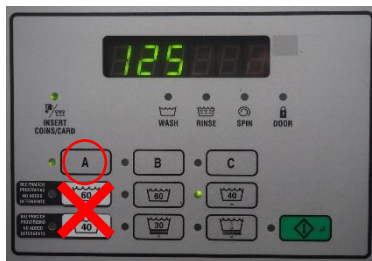

Programy v 10kg pračkách

Programs in 10kg washing machines

Běžné prací programy bez dávkování prostředku SQPurifier. Standart wash programs without SQPurifier.

- 1.- zmáčkněte tlačítko **A** press the A button
- 2.- vyberte teplotu (např.40°C) select the temperature
- 3.- zmáčkněte **start** press start